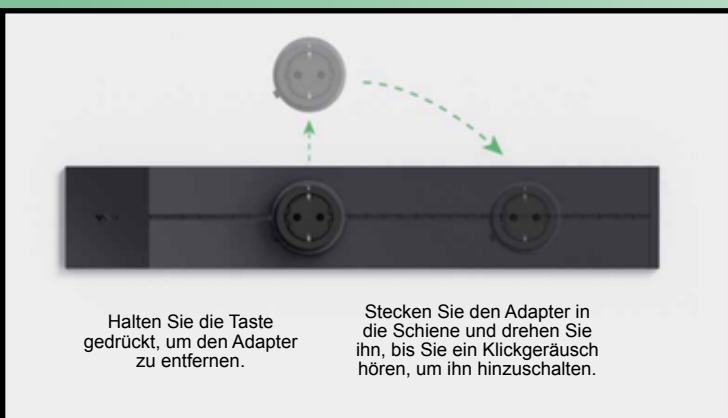

# Steckdosenleiste

neu erdacht

CE- und  
BDE-  
Zertifiziert

Staubschutz-  
abdeckung

4,5 mm schmale  
Öffnung

Hochwertiges  
Material

Individuell  
steuerbar

**power-track**

## Zertifizierung

reddot design award  
honourable mention 2009

Die Adapter können Individuell überall entlang der Schiene positioniert werden.  
Die Schiene ist um weitere Adapter erweiterbar.