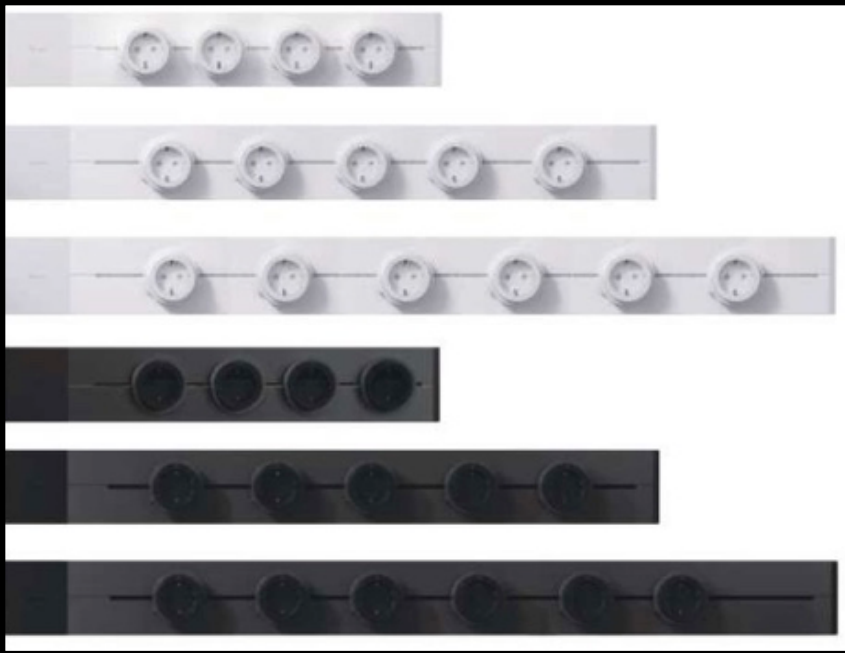

# Steckdosenleiste

neu erdacht

CE- und  
BDE-  
Zertifiziert

Staubschutz-  
abdeckung

4,5 mm schmale  
Öffnung

Hochwertiges  
Material

Individuell  
steuerbar

**power-track**

## Zertifizierung

reddot design award  
honourable mention 2009

Die Adapter können Individuell überall entlang der Schiene positioniert werden.  
Die Schiene ist um weitere Adapter erweiterbar.